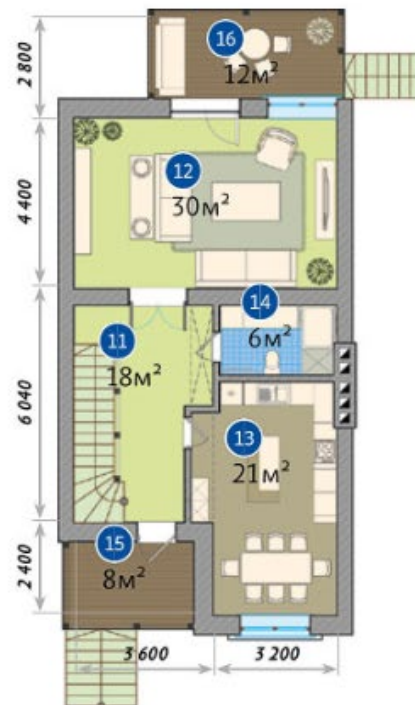

## ТАУНХАУС 235 м<sup>2</sup>

КВАРТИРА №03

Общая площадь 235 м<sup>2</sup>

Жилая площадь 87 м<sup>2</sup>

Земельный участок 3,5 соток

☎ (044) 223-20-83

🌐 hatne.com.ua

### ЦОКОЛЬНЫЙ ЭТАЖ

### ЦОКОЛЬНЫЙ ЭТАЖ

01	Холл и кладовая	19м <sup>2</sup>
02	Спортзал/кинозал	30м <sup>2</sup>
03	Хоз. помещение	26м <sup>2</sup>
<b>Всего</b>		<b>75м<sup>2</sup></b>

### 1-Й ЭТАЖ

11	Холл-прихожая	18м <sup>2</sup>
12	Гостиная	30м <sup>2</sup>
13	Кухня-столовая	21м <sup>2</sup>
14	Санузел	6м <sup>2</sup>
15	Крыльцо	8м <sup>2</sup>
16	Терраса	12м <sup>2</sup>
<b>Всего</b>		<b>75м<sup>2</sup></b>