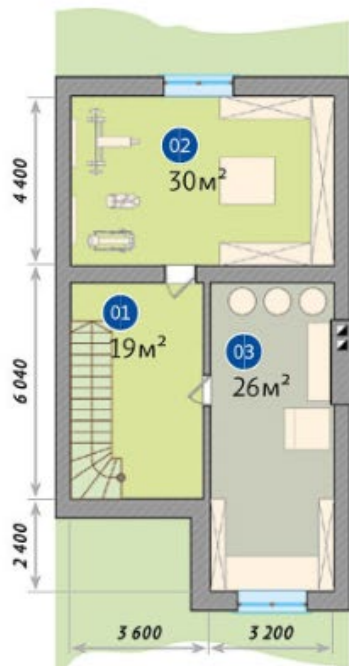

## ТАУНХАУС 235 м<sup>2</sup>

КВАРТИРА №03

Общая площадь 235 м<sup>2</sup>

Жилая площадь 87 м<sup>2</sup>

Земельный участок 3,5 соток

☎ (044) 223-20-83

🌐 hatne.com.ua

### ЦОКОЛЬНЫЙ ЭТАЖ

### ЦОКОЛЬНЫЙ ЭТАЖ

01	Холл и кладовая	19м <sup>2</sup>
02	Спортзал/кинозал	30м <sup>2</sup>
03	Хоз. помещение	26м <sup>2</sup>
<b>Всего</b>		<b>75м<sup>2</sup></b>

### 1-Й ЭТАЖ

11	Холл-прихожая	18м <sup>2</sup>
12	Гостиная	30м <sup>2</sup>
13	Кухня-столовая	21м <sup>2</sup>
14	Санузел	6м <sup>2</sup>
15	Крыльцо	8м <sup>2</sup>
16	Терраса	12м <sup>2</sup>
<b>Всего</b>		<b>75м<sup>2</sup></b>