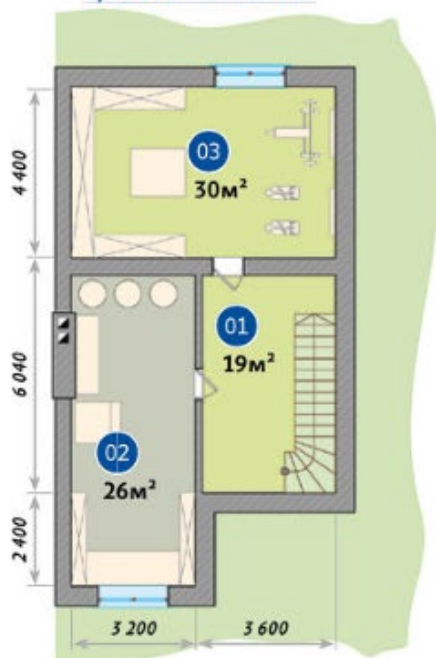

ТАУНХАУС
215 м²
КВАРТИРА №4

Общая площадь 215 м²
Жилая площадь 71 м²
Земельный участок 3,5 соток

☎ (044) 223-20-83
🌐 hatne.com.ua

ЦОКОЛЬНЫЙ ЭТАЖ

ЦОКОЛЬНЫЙ ЭТАЖ

01	Холл и кладовая	19м ²
02	Хоз. помещение	26м ²
03	Спортзал/кинозал	30м ²
Всего		75м²

1-Й ЭТАЖ

1-Й ЭТАЖ

11	Холл-прихожая	17м ²
12	Гостинная	31м ²
13	Кухня-столовая	22м ²
14	Санузел	6м ²
15	Крыльцо	8м ²
16	Терраса	12м ²
Всего		76м²

2-Й ЭТАЖ

2-Й ЭТАЖ

21	Холл и гардероб	18м ²
22	Спальня	20м ²
23	Детская	20м ²
24	Санузел	6м ²
25	Терраса	12м ²
Всего		64м²